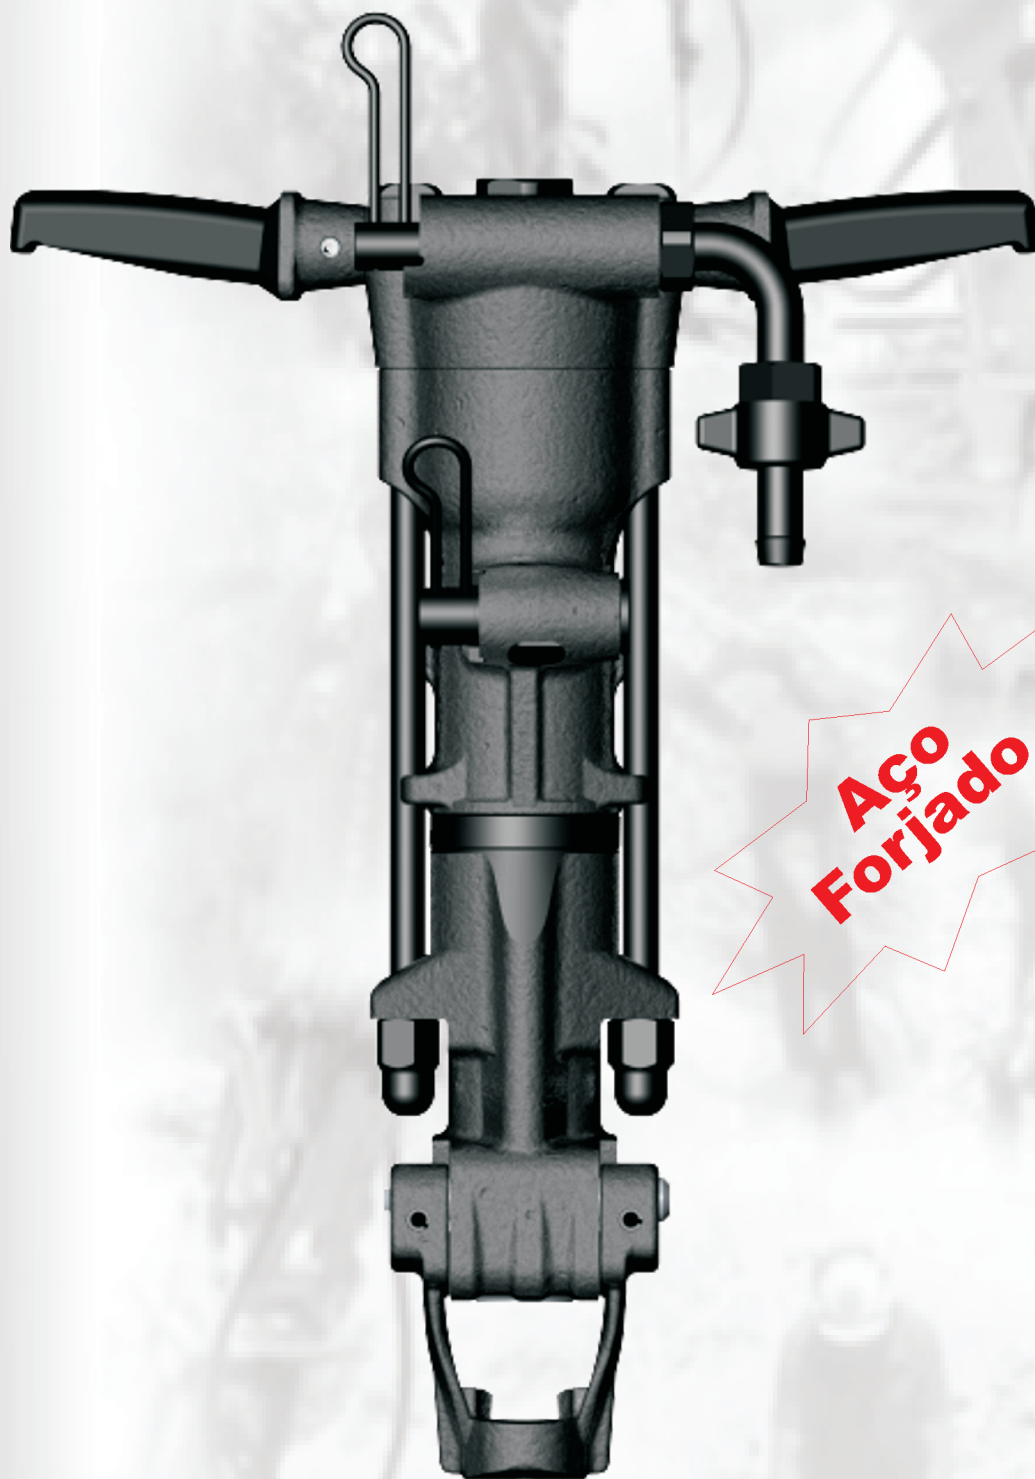

# TORNIBRÁS 658-6L

## PERFURATRIZ PNEUMÁTICA

**Aço  
Forjado**

### DADOS TÉCNICOS

Peso:	23,5 Kg
Frequência de Impacto:	2040 Imp/Min.
Consumo de Ar:	56 l/s 119 pés/min
Punho da Ferramenta:	22x108 mm - 7/8" x 4.1/4"
Diâmetro da Mangueira:	19 mm - 3/4"Pol.

Rua Pesqueira, 146 - Bonsucesso - CEP 21041-150 - Rio de Janeiro  
Tel.: (21) 2560-5001 - Fax: (21) 2560-9494  
[www.tornibras.com.br](http://www.tornibras.com.br)