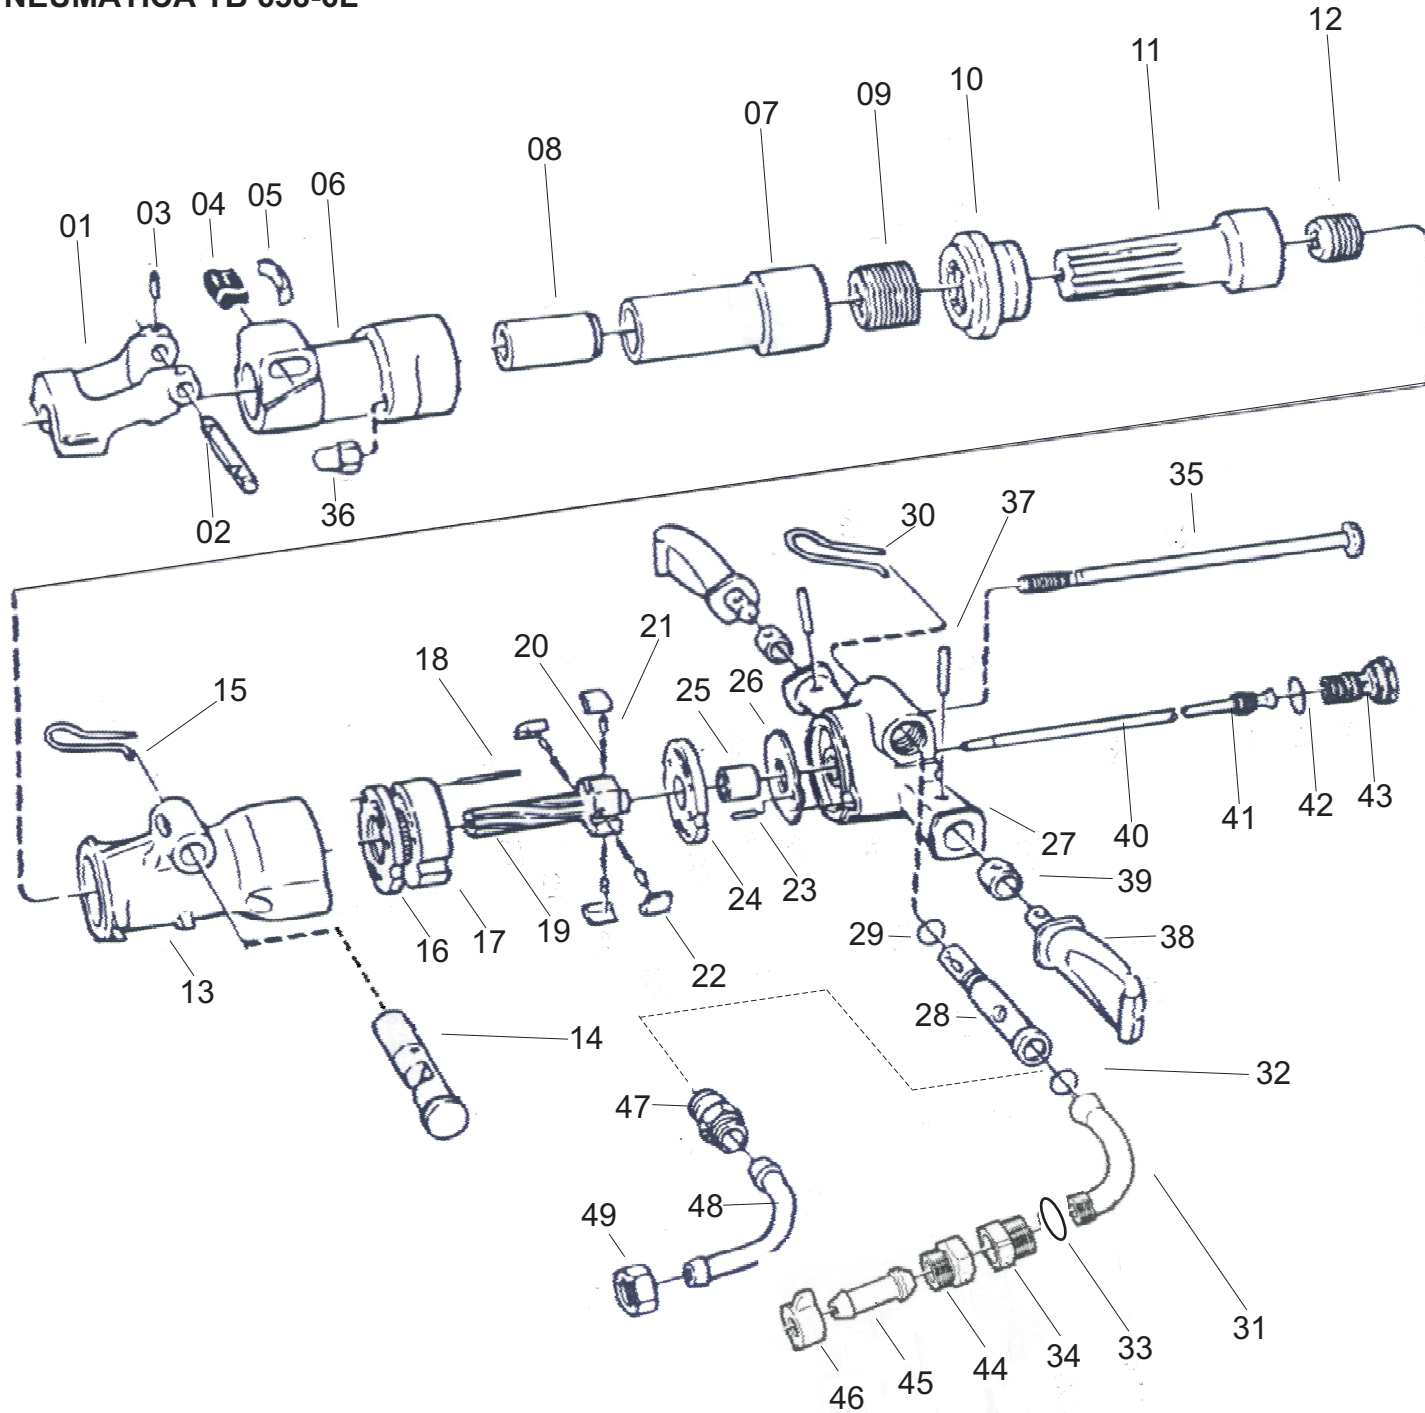

PERFURATRIZ PNEUMÁTICA TB 658-6L

TORNIBRAS TB 658-6L

PERFURATRIZ PNEUMÁTICA TB 658-6L

TORNIBRAS TB 658-6L

FIG.	REFERÊNCIA	QTD.	DESCRIÇÃO
	203 03 00010	-	CABEÇOTE INFERIOR COMPLETO
01	500 05 30030	01	- RETENTOR DE BROCA
02	500 05 30070	01	- PINO DO RETENTOR
03	010 81 39200	02	- PINO ELÁSTICO
04	500 05 30050	01	- AMORTECEDOR
05	500 05 30060	01	- PRATO DO AMORTECEDOR
06	203 03 00020	01	- CABEÇOTE INFERIOR
	203 03 00030	-	MANDRIL COMPLETO
07	203 03 00040	01	- MANDRIL
08	203 03 00050	01	- BUCHA SEXTAVADA
09	203 03 00060	01	- PORCA DO MANDRIL
10	203 03 00070	01	INTERMEDIÁRIA
	203 03 00080	-	PISTÃO COMPLETO
11	203 03 00090	01	- PISTÃO
12	203 03 00100	01	- PORCA DE ROTAÇÃO
13	203 03 00110	01	CILINDRO
14	203 03 00120	01	VÁLVULA EXAUSTORA
15	203 03 00130	01	ALAVANCA EXAUSTORA
16	203 03 00140	01	DISCO DE GUIA
17	203 03 00150	01	ANEL DE CATRACA
18	203 03 00160	01	PINO DE AÇO
19	203 03 00170	01	EIXO DE ROTAÇÃO
	203 02 00200	-	KIT LINGUETA
20	203 02 00230	04	- MOLA ESPIRAL
21	203 02 00220	04	- PINO DA LINGUETA
22	203 02 00210	04	- LINGUETA
23	203 03 00180	01	PINO GUIA
	203 03 00190	-	BASE DA VÁLVULA COMPLETA
24	203 03 00200	01	- BASE DE VÁLVULA
25	203 03 00210	01	- BUCHA DA BASE
26	203 03 00220	01	VÁLVULA DISTRIBUIDORA
	202 03 10230	-	CABEÇOTE SUPERIOR COMPLETO
27	202 03 10240	01	- CABEÇOTE SUPERIOR
28	203 03 00250	01	- VÁLVULA DE COMANDO
29	066 32 12400	01	- ANEL "O"
30	203 03 00260	01	- ALAVANCA DE COMANDO
31	203 03 00270	01	- TUBO CURVO
32	066 36 12700	01	- ANEL "O"
33	203 03 00280	01	- ARRUELA DE AÇO
34	203 03 00290	01	- PORCA DO TUBO CURVO
	203 03 00400	-	PARAFUSO LATERAL COMPLETO
35	203 03 00410	02	- PARAFUSO LATERAL
36	203 03 00420	02	- PORCA CEGA

FIG.	REFERÊNCIA	QTD.	DESCRIÇÃO
37	010 81 36000	01	PINO ELÁSTICO
	292 07 00110	-	PUNHO COMPLETO
38	202 07 00110	02	- PUNHO
39	202 07 00130	02	- BUCHA
40	203 03 00430	02	TUBO DE AR
41	203 03 00350	01	JUNTA DO TUBO DE AR
42	066 36 13100	01	ANEL 'O'
43	203 03 10370	01	ADAPTADOR

EQUIPAMENTO OPCIONAL

PEÇAS PARA LIGAÇÃO DO AR

44	900 00 35000	01	ADAPTADOR
45	900 00 32500	01	NIPLE
46	900 00 33800	01	PORCA BORBOLETA
47	900 00 34500	01	ADAPTADOR
48	900 00 48300	01	NIPLE CURVO
49	900 00 33300	01	PORCA

PEÇAS PARA BROCA SEXTAVADA 3/4" x 4.1/4"

	203 03 10030	-	MANDRIL COMPLETO
07	203 03 00040	01	- MANDRIL
08	203 03 10050	01	- BUCHA SEXTAVADA
09	203 03 00060	01	- PORCA DO MANDRIL

PEÇAS SOBRE MEDIDAS

08	203 03 01050	01	BUCHA SEXTAVADA (+0.05mm)
08	203 03 02050	01	BUCHA SEXTAVADA (+0.08mm)
11	203 03 01090	01	PISTÃO (+0.05mm)