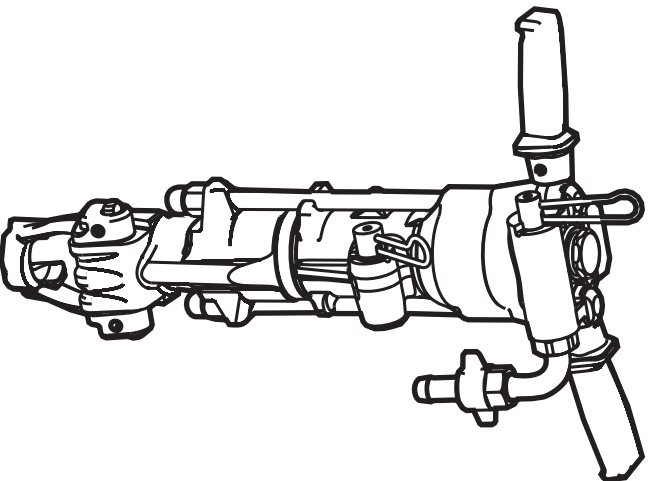

Lista de Peças

**Perfuratriz Pneumática**

---

**TB 658-6L**

PERFURATRIZ PNEUMÁTICA TB 658-6L

TORNIBRAS TB 658-6L

**PERFURATRIZ PNEUMÁTICA TB 658-6L**

**TORNIBRAS TB 658-6L**

FIG.	REFERÊNCIA	QTD.	DESCRIÇÃO
37	010 81 36000	01	PINO ELÁSTICO
	292 07 00110	-	PUNHO COMPLETO
38	202 07 00110	02	- PUNHO
39	202 07 00130	02	- BUCHA
40	203 03 00430	02	TUBO DE AR
41	203 03 00350	01	JUNTA DO TUBO DE AR
42	066 36 13100	01	ANEL 'O'
43	203 03 10370	01	ADAPTADOR